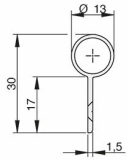

BO-13

Querschnittszeichnung

Details

<i>Einsatzbereich</i>	Nebenschließkante Bandseite
<i>Produktbeschreibung</i>	<ul style="list-style-type: none"> → BO-13 → Schutzprofile für stumpfe Türen mit Aufschraub- Lappenbändern → Band Ø 13mm
<i>Türart</i>	stumpfe Tür

Funktion

<i>Schutzprofil</i>	schrauben
<i>Wartungsfrei</i>	Ja
<i>Brandschutz geeignet</i>	für den Einsatz an Feuer- und Rauschutz Türen geeignet

Technische Daten

<i>Zargenmaterial</i>	Holz / Metall
<i>Max. Lieferlänge (mm)</i>	Auf Anfrage
<i>Set individuell</i>	passend für die Montage unterhalb, zwischen und oberhalb der Bänder
<i>Set im Selbstzuschnitt</i>	3-teilige Sicherung 1950 mm 2-teilige Sicherung 1750 mm
<i>Fixlängen (mm)</i>	lieferbar

Montage

<i>Hinweise</i>	→ sichtbare Verschraubung
-----------------	---------------------------